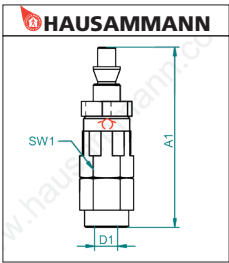

Stecknippel STREAMLINE

Stecknippel STREAMLINE für Anschluss an PUR Schlauch ohne Schlauchklemme

In Kombination mit Sicherheits-Luftkupplungen.

Passend für das bewährte CH Profil von HAUSAMMANN (auch für AX, ARO210, KAESER, GLOOR und andere).

1:1

Artikel	Für PUR Schlauch	A1	SW1	VP1
37.515	6.5/10 mm	52 mm	SW19	9.70
37.516	8/12 mm	52 mm	SW19	11.70

Sicherheits-Stecknippel nach SUVA 2.3

STREAMLINE für Anschluss an PUR Schlauch ohne Schlauchklemme.

Passend für das bewährte CH Profil von HAUSAMMANN (auch für AX, ARO210, KAESER, GLOOR und andere).

1:1

Artikel	Für PUR-Schlauch	A1	SW1	VP1
37.518	6.5/10 mm	73 mm	SW19	15.60
37.519	8/12 mm	73 mm	SW19	19.30