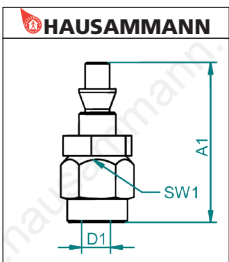

Stecknippel STREAMLINE

Stecknippel STREAMLINE für Anschluss an PUR Schlauch ohne Schlauchklemme

In Kombination mit Sicherheits-Luftkupplungen.

Passend für das bewährte CH Profil von HAUSAMMANN (auch für AX, ARO210, KAESER, GLOOR und andere).

1:1

Artikel	Für PUR Schlauch	A1	SW1	VP1
37.515	6.5/10 mm	52 mm	SW19	9.70
37.516	8/12 mm	52 mm	SW19	11.70

Sicherheits-Stecknippel nach SUVA 2.3

STREAMLINE für Anschluss an PUR Schlauch ohne Schlauchklemme.

Passend für das bewährte CH Profil von HAUSAMMANN (auch für AX, ARO210, KAESER, GLOOR und andere).

1:1

Artikel	Für PUR-Schlauch	A1	SW1	VP1
37.518	6.5/10 mm	73 mm	SW19	15.60
37.519	8/12 mm	73 mm	SW19	19.30